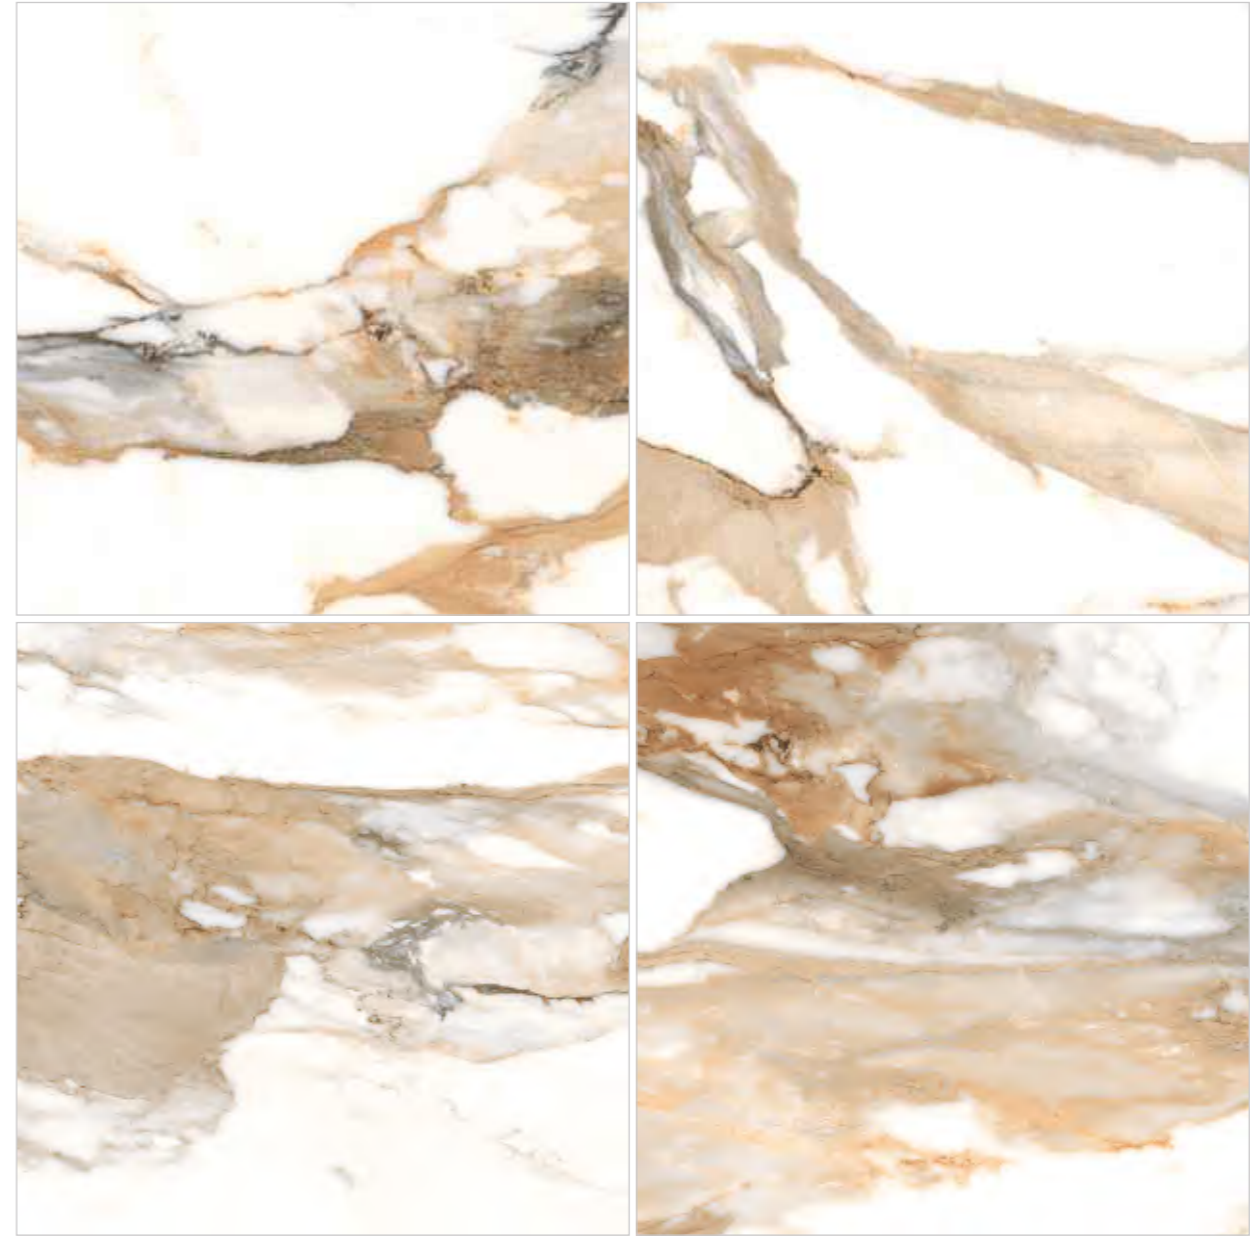

Valeria **Oro** 60X60

Valeria **Oro** 60x60

Valeria

GRES PORCELLANATO SMALTATO RETTIFICATO

VALERIA **ORO** 60x60

Dati Tecnici

Formato	PZ/ BOX	MQ/ BOX	KG/ BOX	BOX/ PALLET	MQ/ PALLET	KG/ PALLET	SP. MM
VALERIA ORO 60x60	4	1,44	31,40	30	43,20	962	9,5