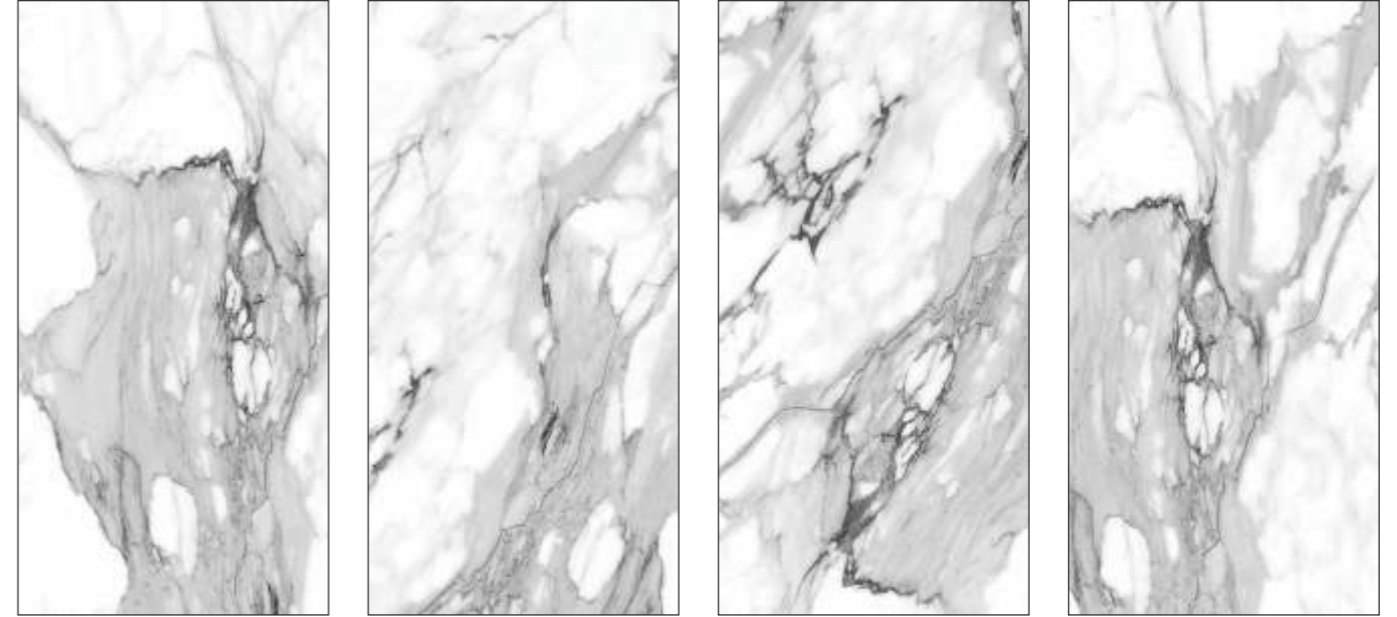

HAMES SILVER