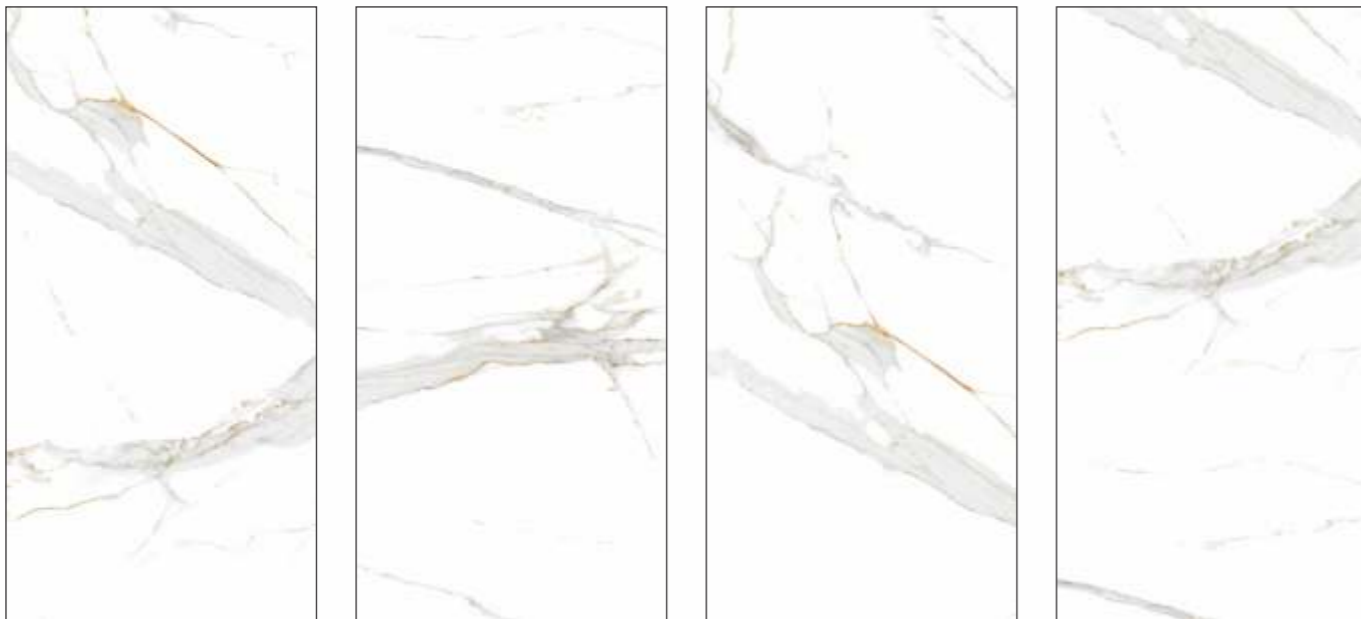

STATUARIO SUPERIOR

STATUARIO EVA

SIZE | SURFACE | RANDOM
600X1200 MM | **GLOSSY** | **4+**

www.asiapacificceramic.com

STATUARIO BORGHINI

STATUARIO LASA GOLD

AVAILABLE SIZE

SIZE | SURFACE | RANDOM
600X1200 MM | **GLOSSY** | **4+**