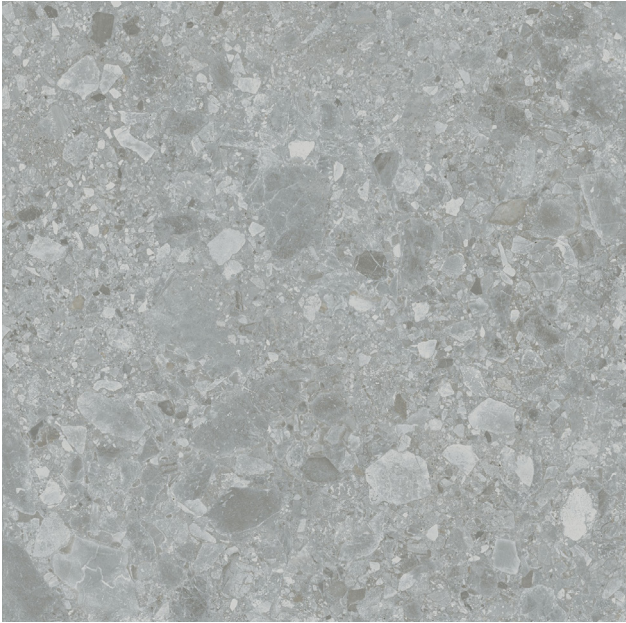

Ref.: **RCL60602LCOGREXT2**

32 Cxs
23,04 m²
1.152 Kg

Stock Disp: **44,28 m²**

60x60x2 cm - PORCELÂNICO ESPESSURADO

Série: **LUNA SAND EXT**

Ref.: **RL60602SAEXT2A**

32 Cxs
23,04 m²
1.152 Kg

Stock Disp: **74,52 m²**